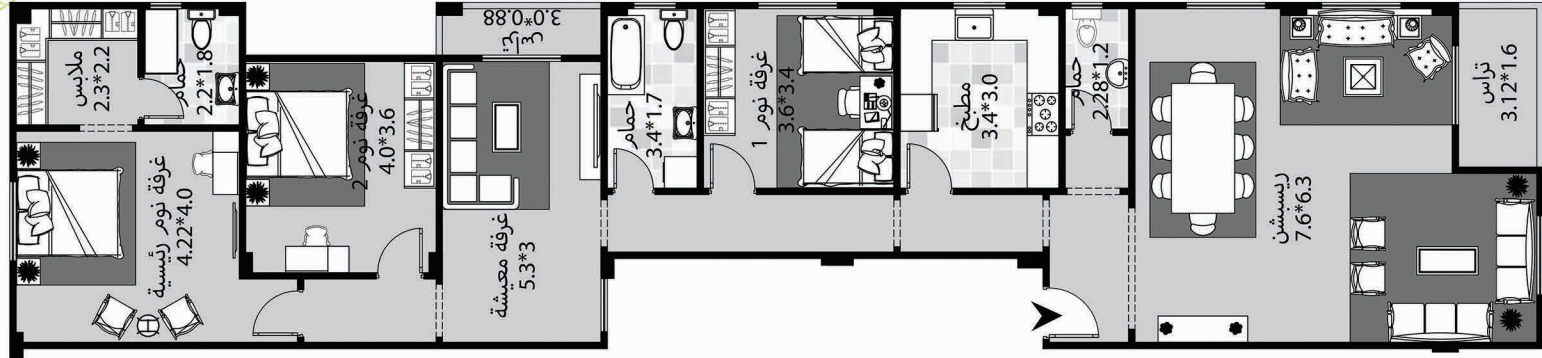

FairView

C O M P L E X

شقتك
فيها
جنتك

لكل شقة جنة ... حتى لو ساكن في دور متكرر

145م² أرضي + حديقة 30م²

وحدات الأرضي

165م² أرضي + حديقة 42م²

157م² أرضي + حديقة 60م²

211م² أرضي + حديقة 73م²

194م² أرضي + حديقة 63م²

109

108

107

RI

172م² متكرر + حديقة + ستوديو

وحدات المتكرر

الرياض مصر
ALRIYADH MISR

189م² متكرر + حديقة + ستوديو

182م² متكرر + حديقة + ستوديو

236م² متكرر يسار + حديقة + ستوديو

236م² متكرر يمين + حديقة + ستوديو

107

108

109

EVERMOTION

EVERMOTION

روف 99م² + حديقة 53م²

روف 90م² + حديقة 50م²

شاهد فكرة شقتك فيها جنيئة
منفذه على ارض الواقع

SCAN NOW

107

108