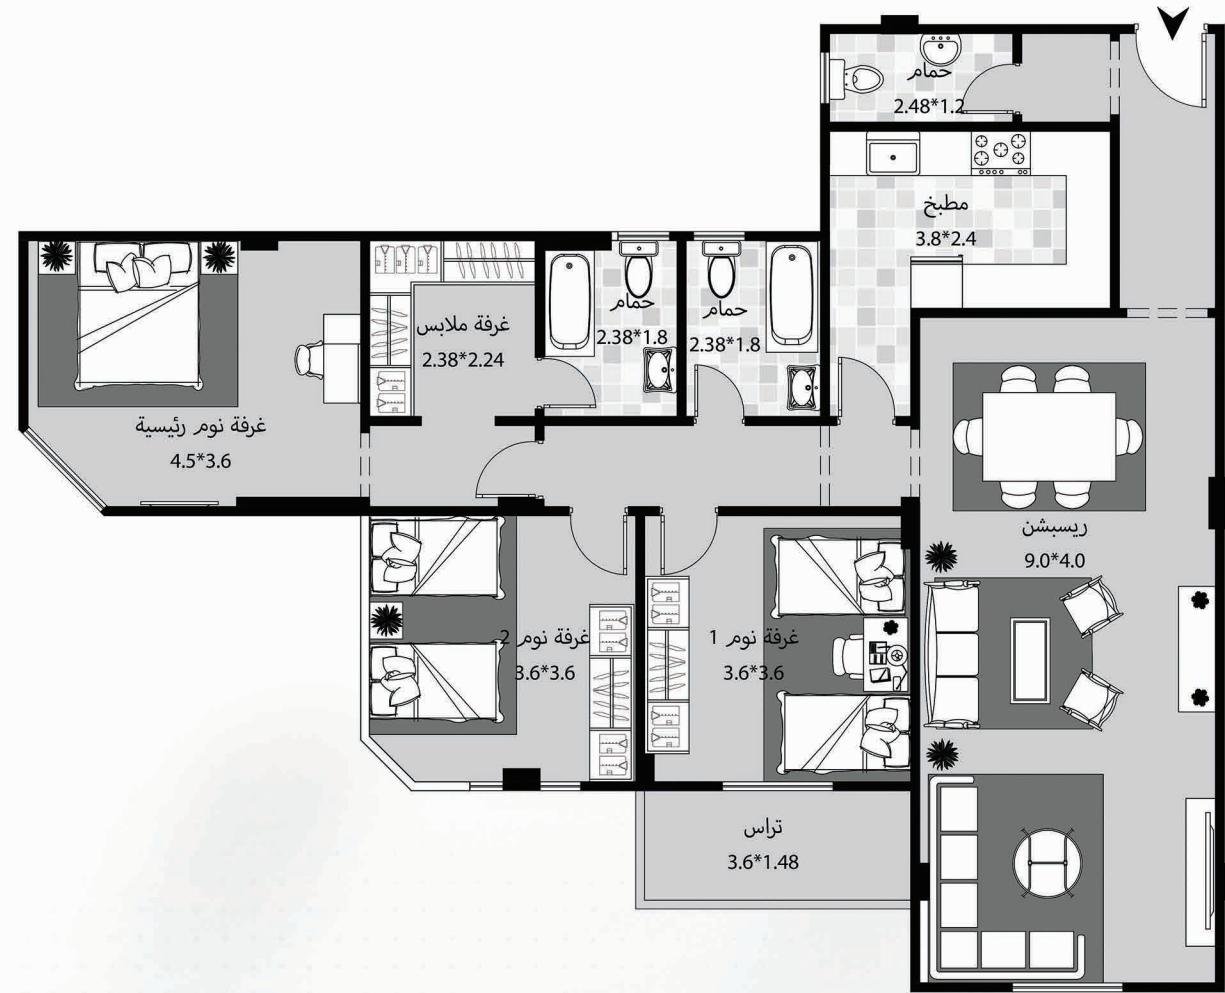

FairView

C O M P L E X

شقتك
فيها
جنتك

لكل شقة جنة ... حتى لو ساكن في دور متكرر

145م² أرضي + حديقة 30م²

وحدات الأرضي

165م² أرضي + حديقة 42م²

157م² أرضي + حديقة 60م²

211م² أرضي + حديقة 73م²

194م² أرضي + حديقة 63م²

109

108

107

RI

172م² متكرر + حديقة + ستوديو

وحدات المتكرر

الرياض مصر
ALRIYADH MISR

189م² متكرر + حديقة + ستوديو

182م² متكرر + حديقة + ستوديو

236م² متكرر يسار + حديقة + ستوديو

236م² متكرر يمين + حديقة + ستوديو

107

108

109

EVERMOTION

EVERMOTION

روف 99م² + حديقة 53م²

روف 90م² + حديقة 50م²

شاهد فكرة شقتك فيها جنيئة
منفذه على ارض الواقع

SCAN NOW

107

108