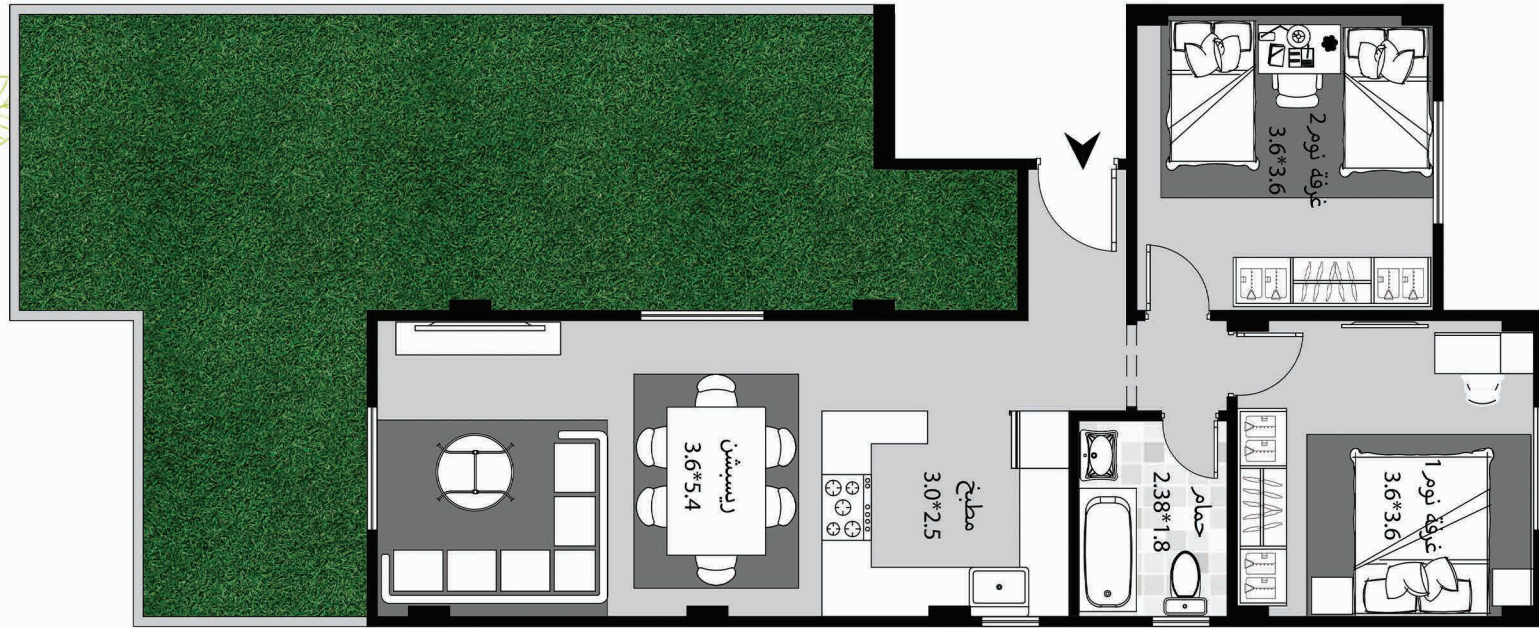

FairView

C O M P L E X

شقتك
فيها
جنتك

لكل شقة جنة ... حتى لو ساكن في دور متكرر

145م² أرضي + حديقة 30م²

وحدات الأرضي

165م² أرضي + حديقة 42م²

157م² أرضي + حديقة 60م²

211م² أرضي + حديقة 73م²

194م² أرضي + حديقة 63م²

109

108

107

RI

172م² متكرر + حديقة + ستوديو

وحدات المتكرر

الرياض مصر
ALRIYADH MISR

189م² متكرر + حديقة + ستوديو

182م² متكرر + حديقة + ستوديو

236م² متكرر يسار + حديقة + ستوديو

236م² متكرر يمين + حديقة + ستوديو

107

108

109

EVERMOTION

EVERMOTION

روف 99م² + حديقة 53م²

روف 90م² + حديقة 50م²

شاهد فكرة شقتك فيها جنيئة
منفذه على ارض الواقع

SCAN NOW

107

108