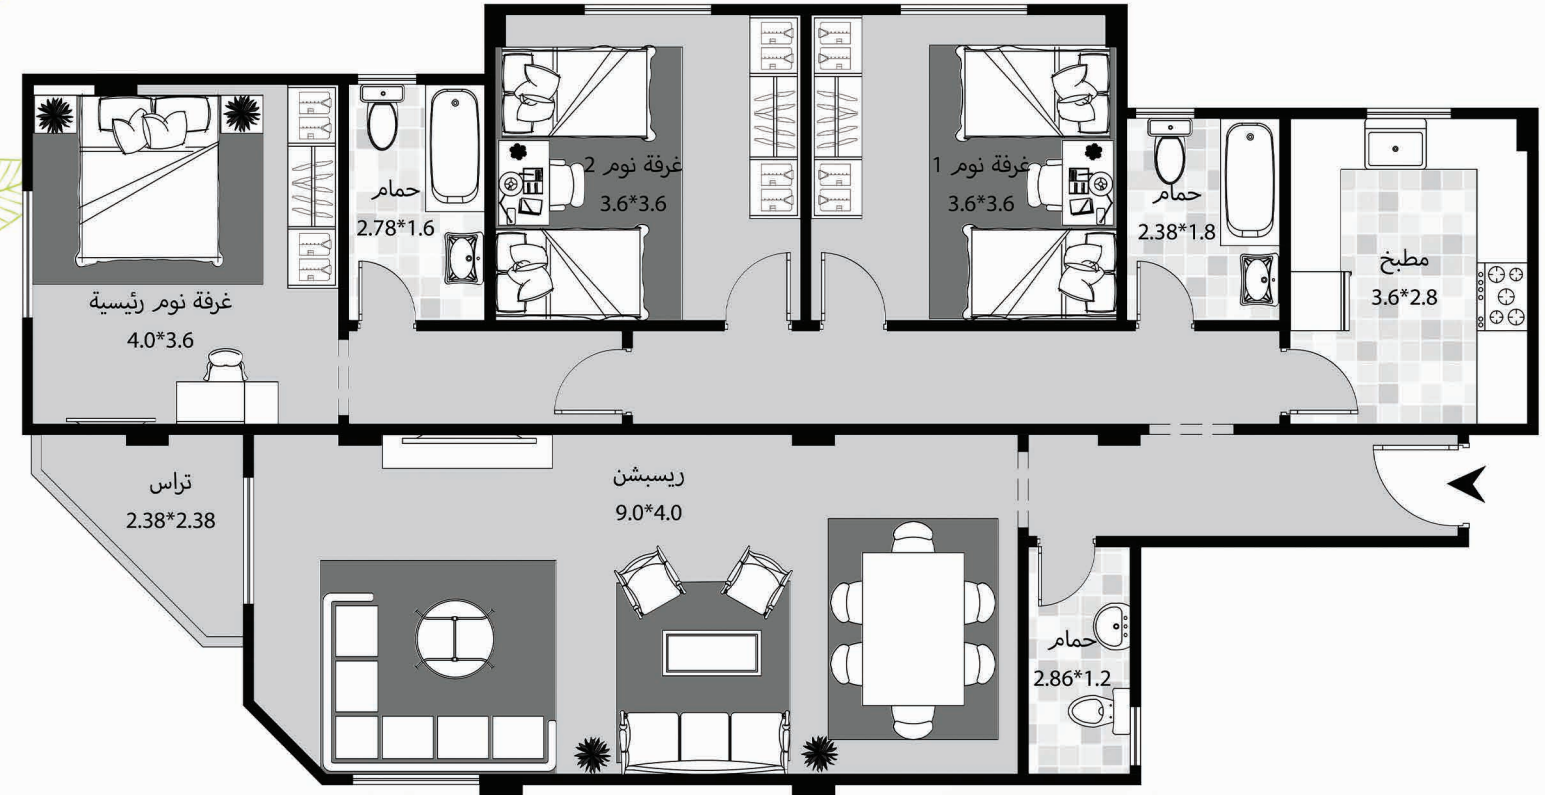

FairView

C O M P L E X

شقتك
فيها
جنتك

لكل شقة جنة ... حتى لو ساكن في دور متكرر

145م² أرضي + حديقة 30م²

وحدات الأرضي

165م² أرضي + حديقة 42م²

157م² أرضي + حديقة 60م²

211م² أرضي + حديقة 73م²

194م² أرضي + حديقة 63م²

109

108

107

RI

172م² متكرر + حديقة + ستوديو

وحدات المتكرر

الرياض مصر
ALRIYADH MISR

189م² متكرر + حديقة + ستوديو

182م² متكرر + حديقة + ستوديو

236م² متكرر يسار + حديقة + ستوديو

236م² متكرر يمين + حديقة + ستوديو

107

108

109

EVERMOTION

EVERMOTION

روف 99م² + حديقة 53م²

روف 90م² + حديقة 50م²

شاهد فكرة شقتك فيها جنيئة
منفذه على ارض الواقع

SCAN NOW

107

108