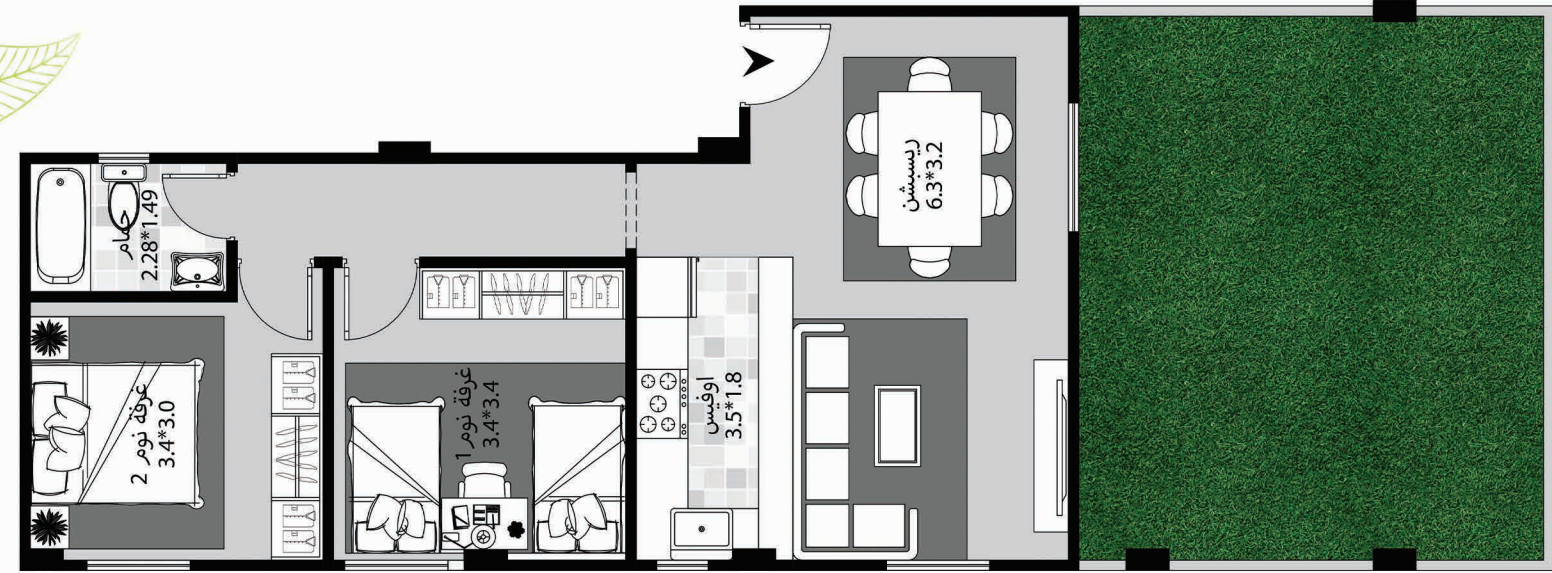

FairView

C O M P L E X

شقتك
فيها
جنتك

لكل شقة جنة ... حتى لو ساكن في دور متكرر

145م² أرضي + حديقة 30م²

وحدات الأرضي

165م² أرضي + حديقة 42م²

157م² أرضي + حديقة 60م²

211م² أرضي + حديقة 73م²

194م² أرضي + حديقة 63م²

109

108

107

RI

172م² متكرر + حديقة + ستوديو

وحدات المتكرر

الرياض مصر
ALRIYADH MISR

189م² متكرر + حديقة + ستوديو

182م² متكرر + حديقة + ستوديو

236م² متكرر يسار + حديقة + ستوديو

236م² متكرر يمين + حديقة + ستوديو

107

108

109

EVERMOTION

EVERMOTION

روف 99م² + حديقة 53م²

روف 90م² + حديقة 50م²

شاهد فكرة شقتك فيها جنيئة
منفذه على ارض الواقع

SCAN NOW

107

108