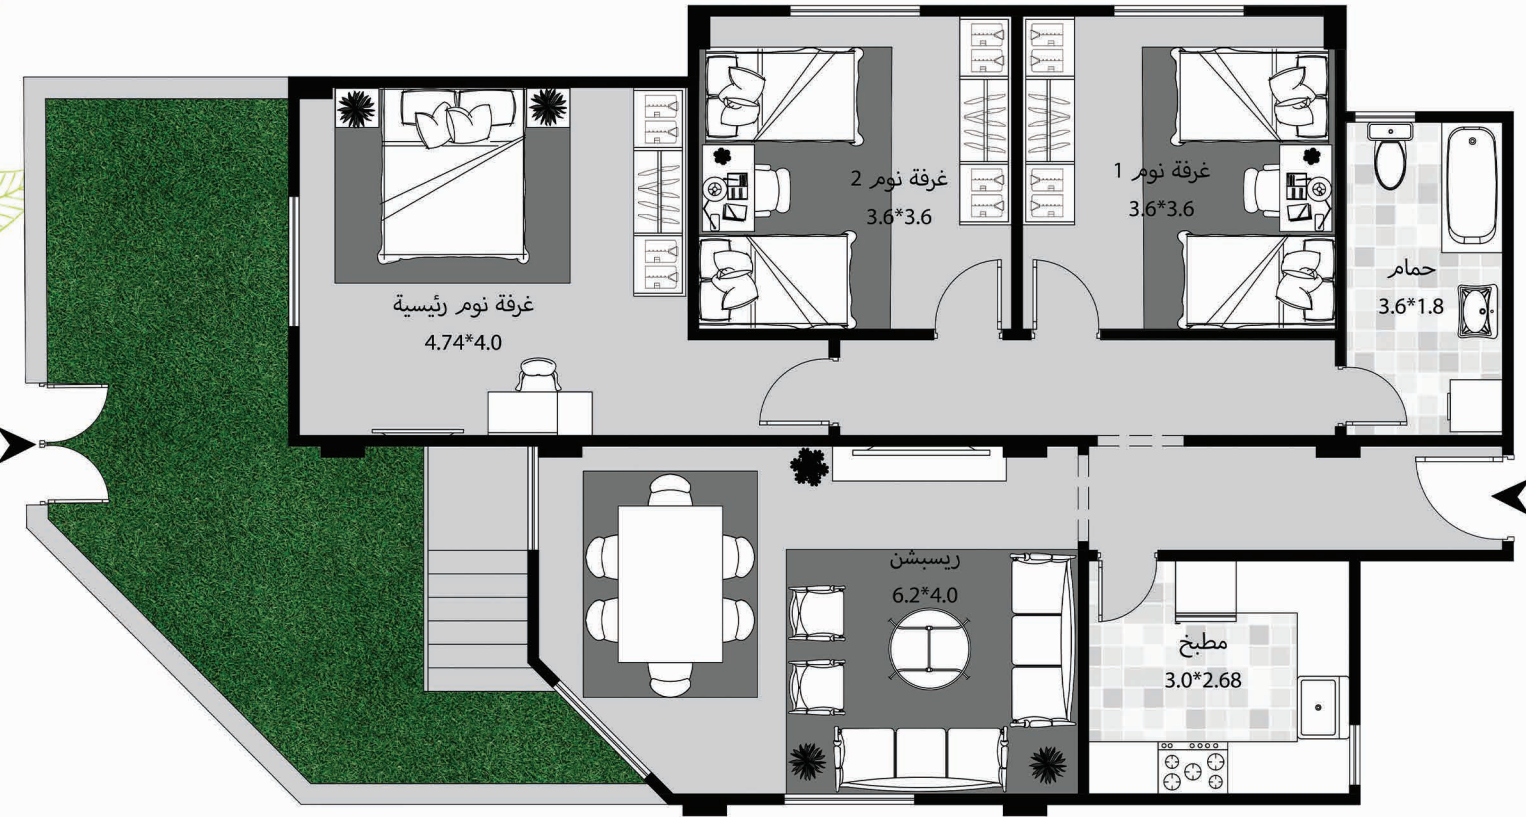

FairView

C O M P L E X

شقتك
فيها
جنتك

لكل شقة جنة ... حتى لو ساكن في دور متكرر

145م² أرضي + حديقة 30م²

وحدات الأرضي

165م² أرضي + حديقة 42م²

157م² أرضي + حديقة 60م²

211م² أرضي + حديقة 73م²

194م² أرضي + حديقة 63م²

109

108

107

RI

172م² متكرر + حديقة + ستوديو

وحدات المتكرر

الرياض مصر
ALRIYADH MISR

189م² متكرر + حديقة + ستوديو

182م² متكرر + حديقة + ستوديو

236م² متكرر يسار + حديقة + ستوديو

236م² متكرر يمين + حديقة + ستوديو

107

108

109

EVERMOTION

EVERMOTION

روف 99م² + حديقة 53م²

روف 90م² + حديقة 50م²

شاهد فكرة شقتك فيها جنيئة
منفذه على ارض الواقع

SCAN NOW

107

108