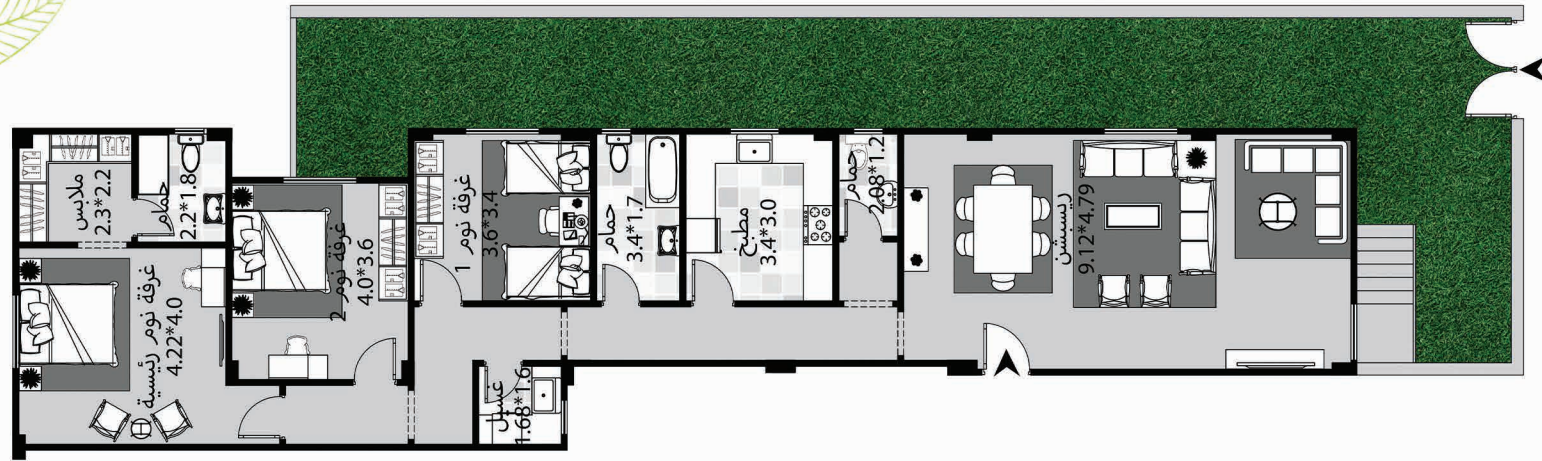

10

فكرة المشروع :

- فكرة المشروع هي نتاج تحليل سلوكيات المستهلك والسوق المصري لمدة تزيد عن 10 سنوات، وُجد أن العميل يفضل امتلاك حديقة سواء إذا كانت وحدته بالطابق الأرضي أو بالأدوار العليا، لذا قمنا بابتكار منتج جديد وهو شقة بالدور العلوي ملحقة بها حديقة خاصة باستوديو خاص لمزيد من الراحة والخصوصية والإفادة لعملائنا من وجود حديقة باستوديو ملحقة بوحدهم تحت مسمى "شقتك فيها جنيته".

FairView

C O M P L E X

شقتك
فيها
جنتك

لكل شقة جنة ... حتى لو ساكن في دور متكرر

145م² أرضي + حديقة 30م²

وحدات الأرضي

165م² أرضي + حديقة 42م²

157م² أرضي + حديقة 60م²

211م² أرضي + حديقة 73م²

194م² أرضي + حديقة 63م²

109

108

107

RI

172م² متكرر + حديقة + ستوديو

وحدات المتكرر

EVERMOTION

EVERMOTION

روف 99م² + حديقة 53م²

روف 90م² + حديقة 50م²

شاهد فكرة شقتك فيها جنيئة
منفذه على ارض الواقع

SCAN NOW

107

108