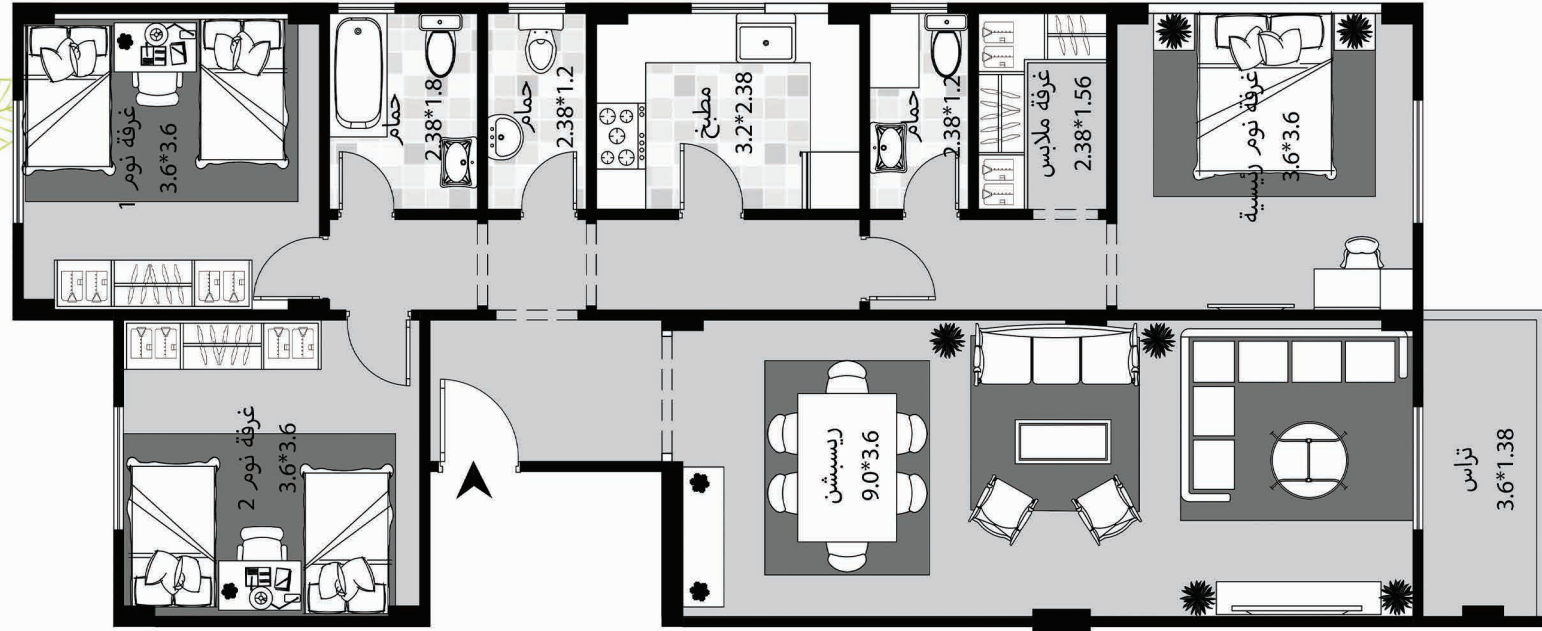

FairView

C O M P L E X

شقتك
فيها
جنتك

لكل شقة جنة ... حتى لو ساكن في دور متكرر

145م² أرضي + حديقة 30م²

وحدات الأرضي

165م² أرضي + حديقة 42م²

157م² أرضي + حديقة 60م²

211م² أرضي + حديقة 73م²

194م² أرضي + حديقة 63م²

109

108

107

RI

172م² متكرر + حديقة + ستوديو

وحدات المتكرر

الرياض مصر
ALRIYADH MISR

189م² متكرر + حديقة + ستوديو

182م² متكرر + حديقة + ستوديو

236م² متكرر يسار + حديقة + ستوديو

236م² متكرر يمين + حديقة + ستوديو

107

108

109

EVERMOTION

EVERMOTION

روف 99م² + حديقة 53م²

روف 90م² + حديقة 50م²

شاهد فكرة شقتك فيها جنيئة
منفذه على ارض الواقع

SCAN NOW

107

108