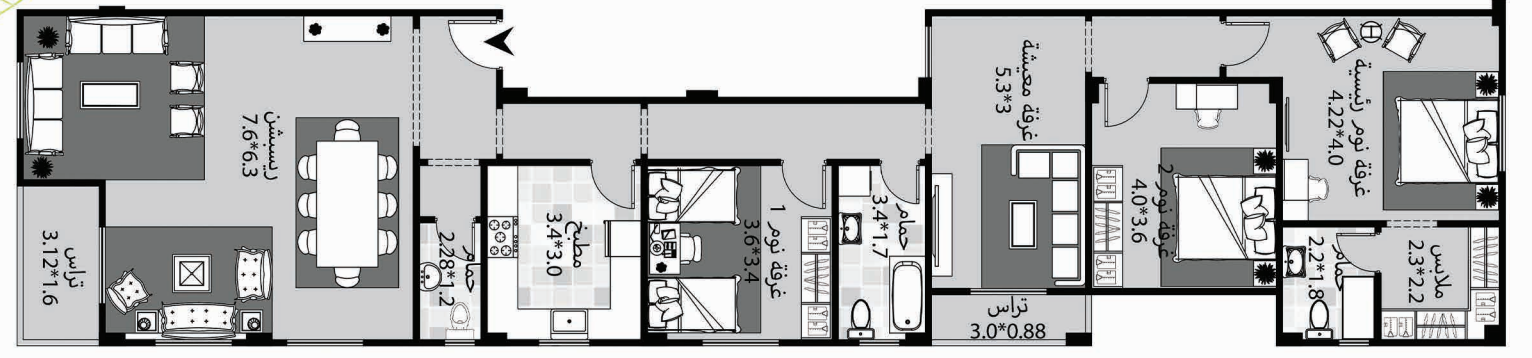

FairView

C O M P L E X

شقتك
فيها
جنتك

لكل شقة جنة ... حتى لو ساكن في دور متكرر

145م² أرضي + حديقة 30م²

وحدات الأرضي

165م² أرضي + حديقة 42م²

157م² أرضي + حديقة 60م²

211م² أرضي + حديقة 73م²

194م² أرضي + حديقة 63م²

109

108

107

RI

172م² متكرر + حديقة + ستوديو

وحدات المتكرر

الرياض مصر
ALRIYADH MISR

189م² متكرر + حديقة + ستوديو

182م² متكرر + حديقة + ستوديو

236م² متكرر يسار + حديقة + ستوديو

236م² متكرر يمين + حديقة + ستوديو

107

108

109

EVERMOTION

EVERMOTION

روف 99م² + حديقة 53م²

روف 90م² + حديقة 50م²

شاهد فكرة شقتك فيها جنيئة
منفذه على ارض الواقع

SCAN NOW

107

108