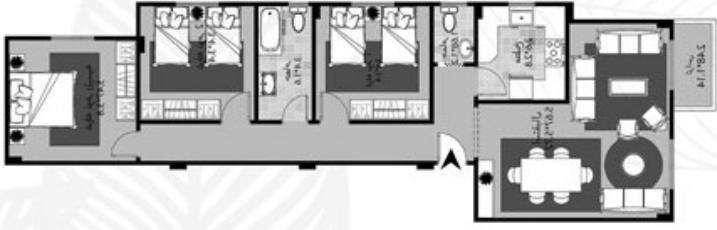

الوميثال PS

كاميرات مراقبة

حوامل للتكليف

دهانات عازلة للحرارة والأتربة

مدينة الشروق المجاورة 3 قطعة 249

شقة متكرر 150م²

شقة ارضى 118م² + حديقة 15م²

شقة متكرر 152م²

شقة ارضى 143م² + حديقة 44م²

شقة متكرر 170م²

شقة ارضى 151م² + حديقة 117م²