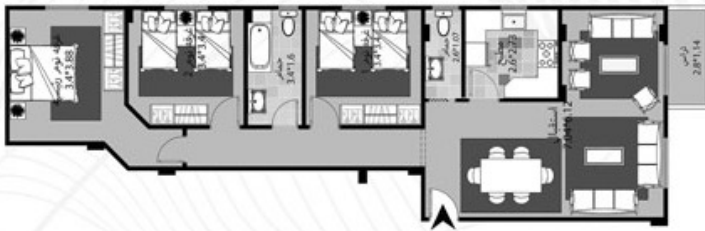

الوميثال PS

كاميرات مراقبة

حوامل للتكليف

دهانات عازلة للحرارة والأتربة

مدينة الشروق المجاورة 3 قطعة 249

شقة متكرر 150م²

شقة ارضى 118م² + حديقة 15م²

شقة متكرر 152م²

شقة ارضى 143م² + حديقة 44م²

شقة متكرر 170م²

شقة ارضى 151م² + حديقة 117م²