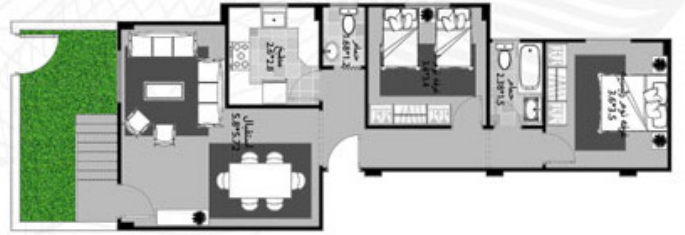

الوميثال PS

كاميرات مراقبة

حوامل للتكليف

دهانات عازلة للحرارة والأتربة

مدينة الشروق المجاورة 3 قطعة 249

شقة متكرر 150م²

شقة ارضى 118م² + حديقة 15م²

شقة متكرر 152م²

شقة ارضى 143م² + حديقة 44م²

شقة متكرر 170م²

شقة ارضى 151م² + حديقة 117م²