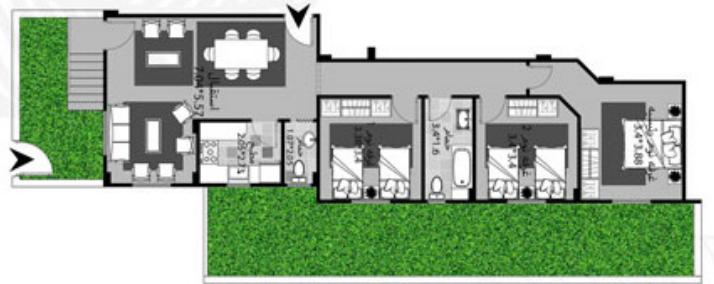

الوميثال PS

كاميرات مراقبة

حوامل للتكليف

دهانات عازلة للحرارة والأتربة

مدينة الشروق المجاورة 3 قطعة 249

شقة متكرر 150م²

شقة ارضى 118م² + حديقة 15م²

شقة متكرر 152م²

شقة ارضى 143م² + حديقة 44م²

شقة متكرر 170م²

شقة ارضى 151م² + حديقة 117م²