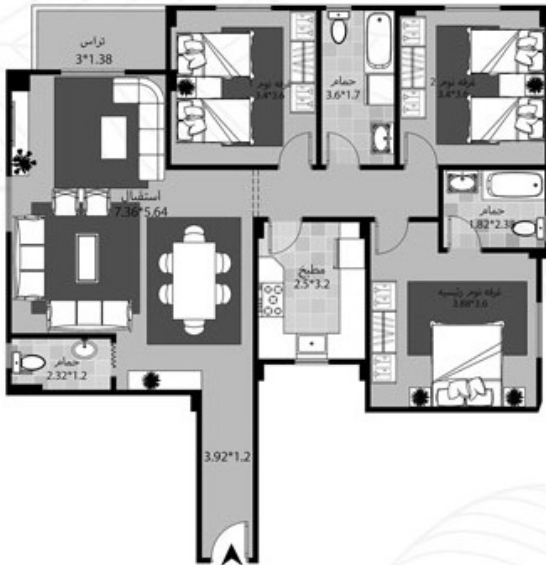

الوميثال PS

كاميرات مراقبة

حوامل للتكليف

دهانات عازلة للحرارة والأتربة

مدينة الشروق المجاورة 3 قطعة 249

شقة متكرر 150م²

شقة ارضى 118م² + حديقة 15م²

شقة متكرر 152م²

شقة ارضى 143م² + حديقة 44م²

شقة متكرر 170م²

شقة ارضى 151م² + حديقة 117م²